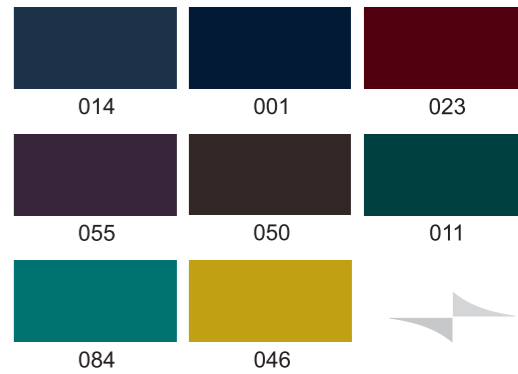

KLS015 KLS015B

REGULAR M-L-XL-XXL BIG SIZE 3XL-4XL-5XL-6XL