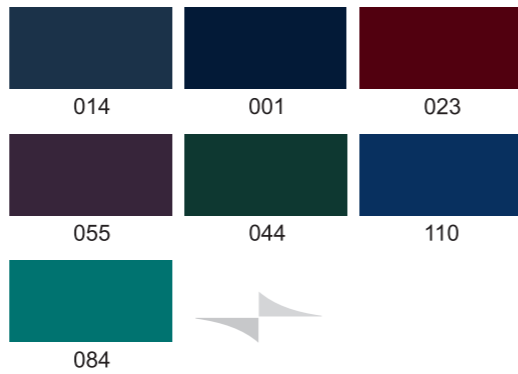

055

KLS011

REGULAR  
M-L-XL-XXL

KLS011B

BIG SIZE  
3XL-4XL-5XL-6XL

014

001

023

055

044

110

084

KLS012 KLS012B

REGULAR M-L-XL-XXL BIG SIZE 3XL-4XL-5XL-6XL

KLS013 KLS013B

REGULAR M-L-XL-XXL BIG SIZE 3XL-4XL-5XL-6XL

002 BLACK  
ЧЕРНЫЙ

046 MUSTARD  
ГОРЧИЧНЫЙ

050 DARK BROUWN  
ТЁМНО-КОРИЧНЕВЫЙ

011 ARMY  
АРМИ

016 ANTHRACITE  
АНТРАЦИТ

113 SOFT BLUE  
СВЕТЛО-ГОЛУБОЙ

114 PHOSPHOR GREEN  
ФОСФОРНО-ЗЕЛЕНый

023 BURGUNDY  
БОРДОВЫЙ

124 LAVANDER  
ЛАВАНДА

041 PETROLEUM BLUE  
НЕФТЯНО-ГОЛУБОЙ