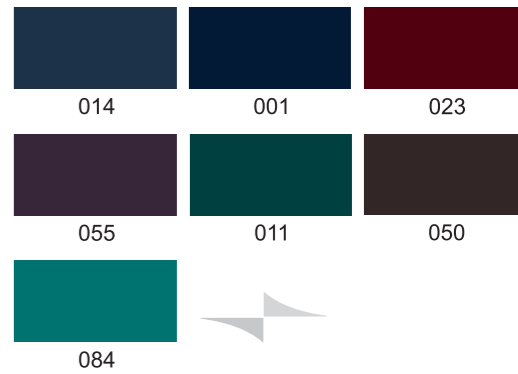

055

044

110

084

KLS012 KLS012B

REGULAR M-L-XL-XXL BIG SIZE 3XL-4XL-5XL-6XL

KLS013 KLS013B

REGULAR M-L-XL-XXL BIG SIZE 3XL-4XL-5XL-6XL

013 ORANGE  
ОРАНЖЕВЫЙ

061 ROYAL RED  
РОЯЛ КРАСНЫЙ

125 OCEAN BLUE  
ОКЕАНСКАЯ ВОЛНА

044 GREEN  
ЗЕЛЕНый

070 NILE GREEN  
ЗЕЛЕНЬ НИЛА

110 COBALT  
АПЕЛЬСИНОВЫЙ

077 BLUEING  
СИНЬКА

012 BONE  
КОСТЬ

002 BLACK  
ЧЕРНЫЙ

046 MUSTARD  
ГОРЧИЧНЫЙ

050 DARK BROUWN  
ТЁМНО-КОРИЧНЕВЫЙ

011 ARMY  
АРМИ

016 ANTHRACITE  
АНТРАЦИТ

113 SOFT BLUE  
СВЕТЛО-ГОЛУБОЙ

114 PHOSPHOR GREEN  
ФОСФОРНО-ЗЕЛЕНый

023 BURGUNDY  
БОРДОВЫЙ

124 LAVANDER  
ЛАВАНДА

041 PETROLEUM BLUE  
НЕФТЯНО-ГОЛУБОЙ