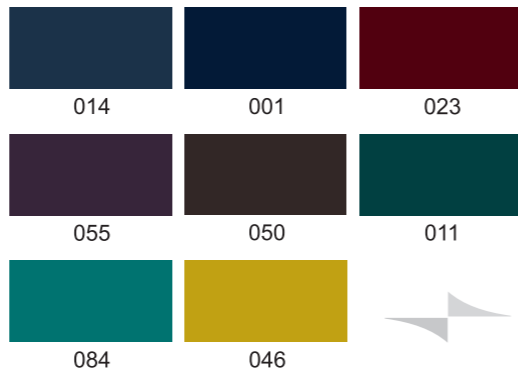

KLS014 KLS014B

REGULAR M-L-XL-XXL BIG SIZE 3XL-4XL-5XL-6XL